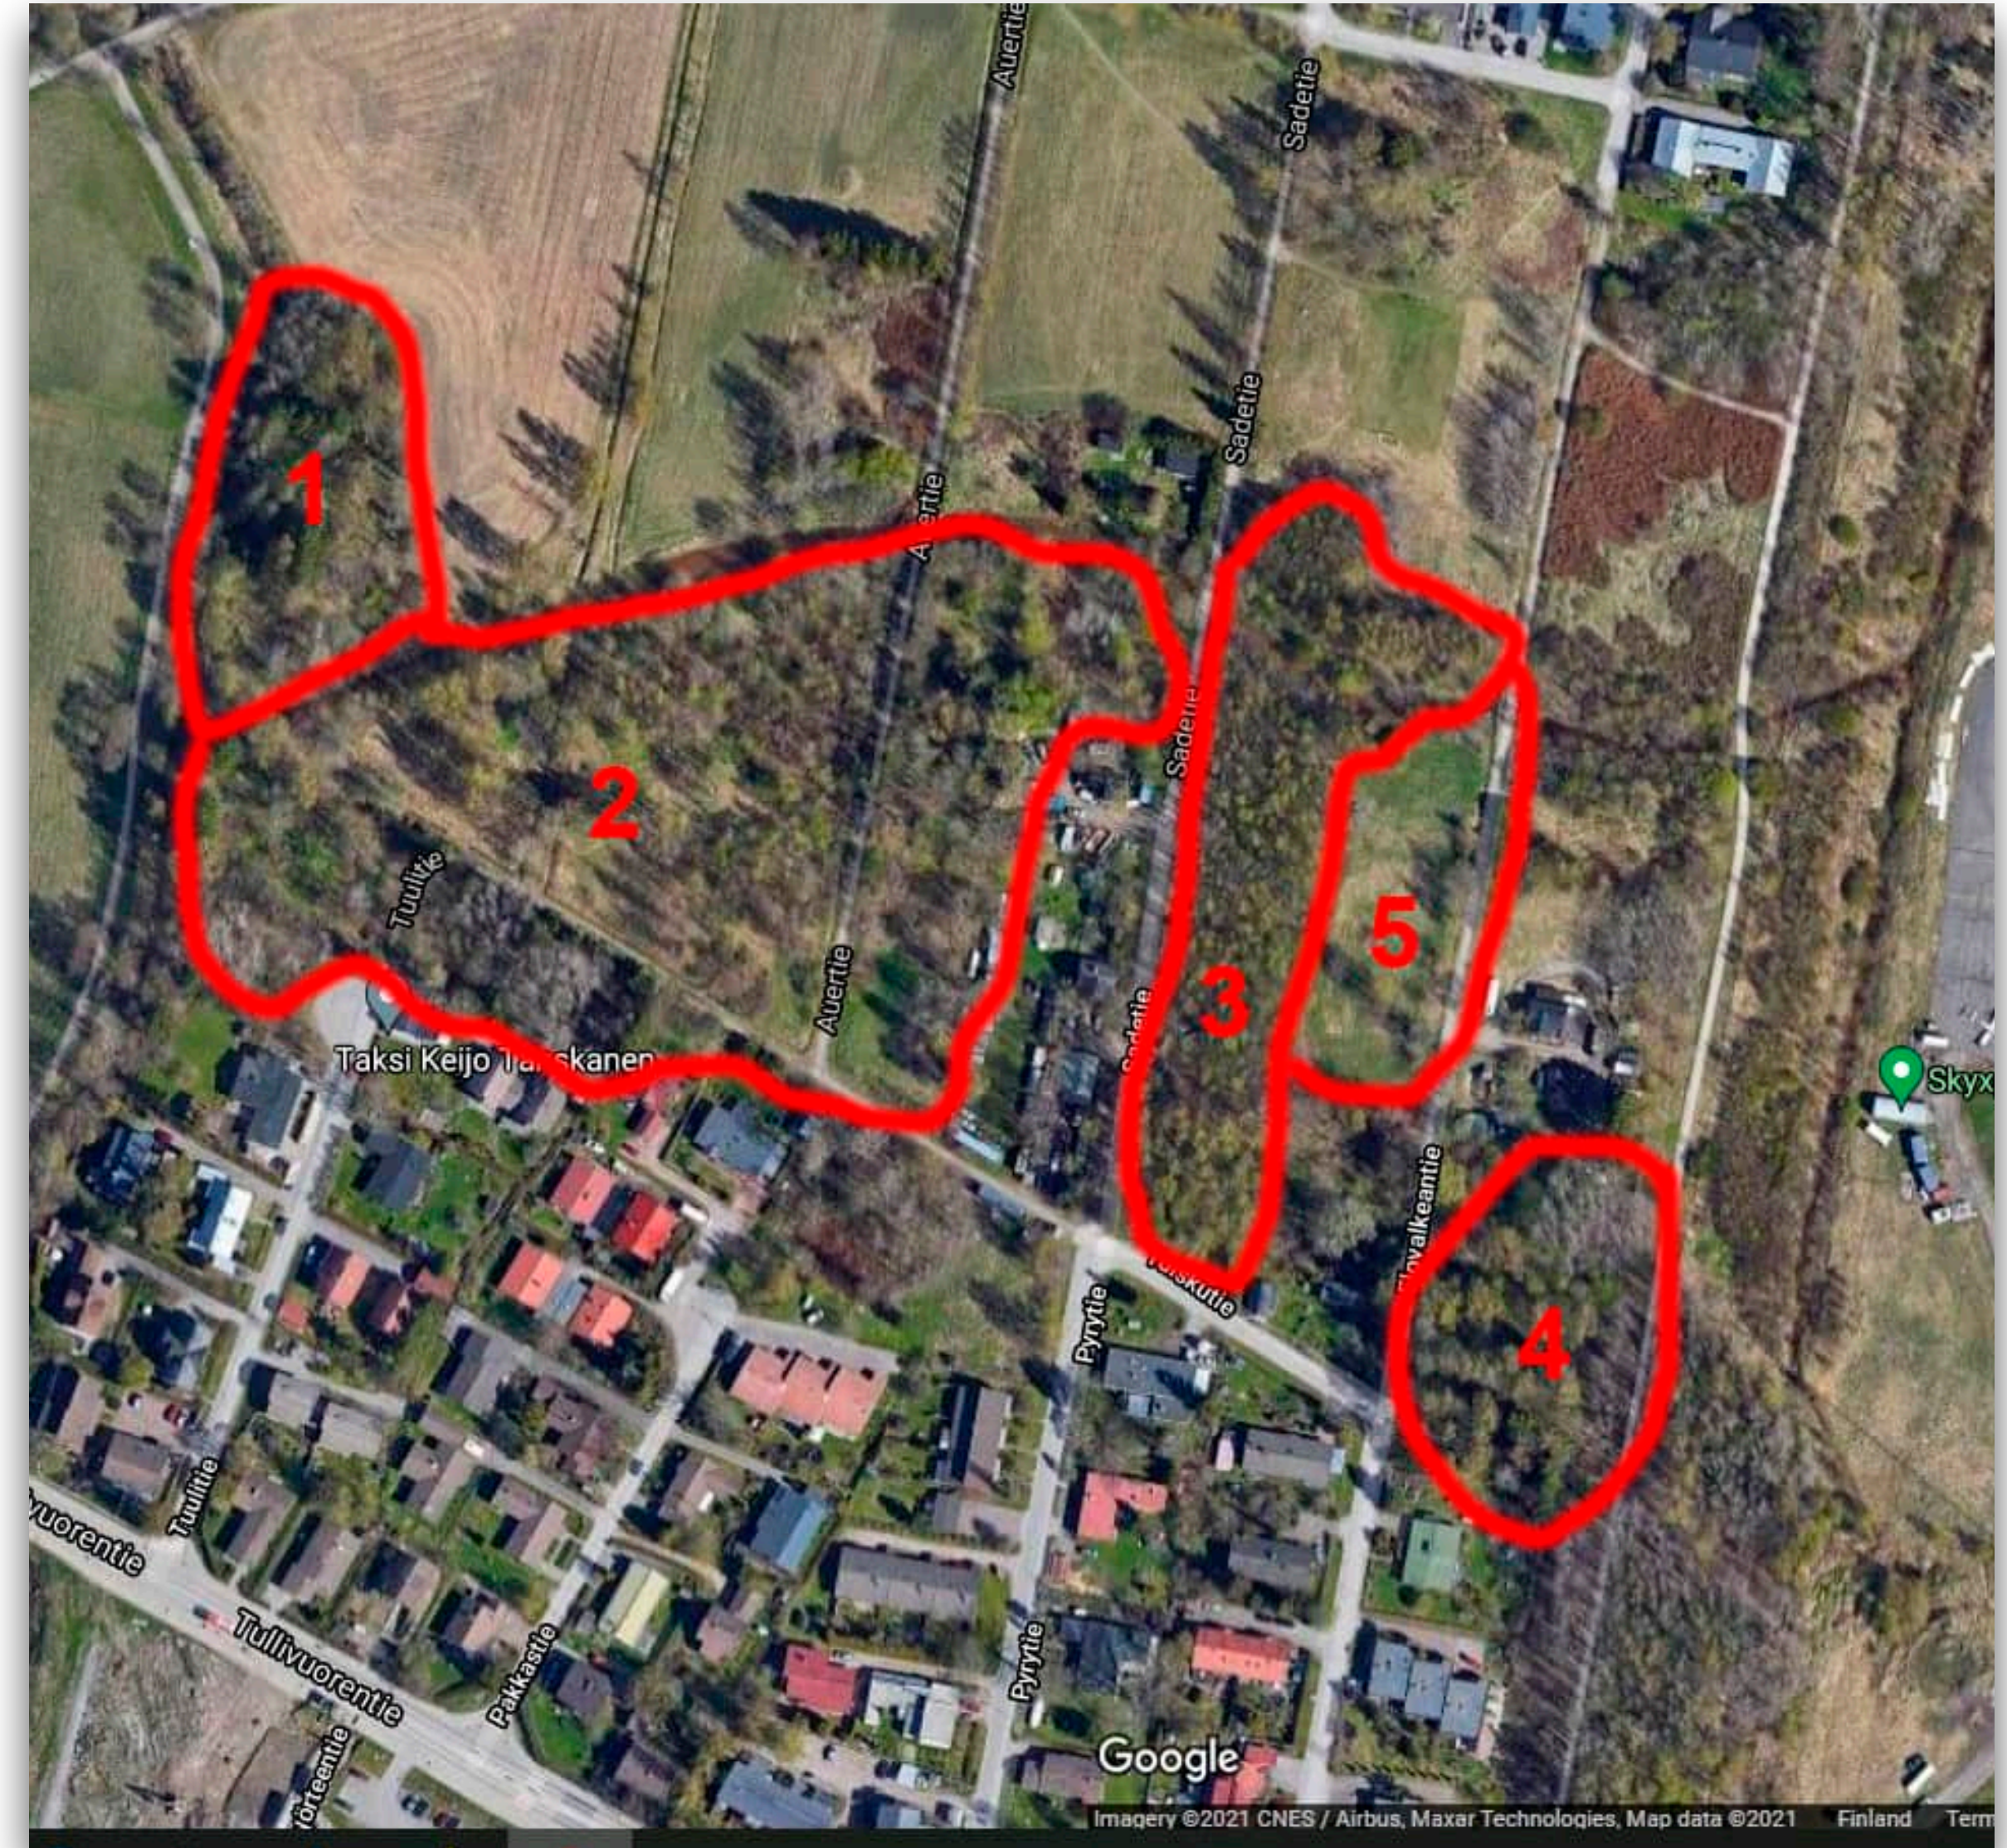

# KOIRAKARTOITUS TOIMEKSIANTO

Luontokartoituskoirilla tehtävän kartoituksen toimeksiantaja on Malmin lentoaseman ystävät ry. Koirakartoituksen toteutti International K9 Institute Oy. Kartoituksen tarkoituksena oli tarkastaa kartalla punaisella merkitty alue liito-oravan havaintojen osalta. Laajempaa luontoselvitystä ei tehty. Luontokartoituskoirien ohjauksesta vastasivat erikoisetsintäkoirien kouluttajat Karita Häkkinen ja Tanja Karpela. Kartan visualisoinnista vastasi Janne Erjola.

## KARTOISSA KÄYTETYT MERKINNÄT

Symboli	Merkitys
Punainen lippu	koiran ilmaisu, ei jätös- eikä kolohavaintoa
Vihreä lippu	koiran ilmaisu ja jätöshavainto
Punainen neula	koiran ilmaisu kolopuulla, ei jätöshavaintoa
Vihreä neula	koiran ilmaisu ja jätöshavainto kolopuulla
Sininen neula	kolopuu, ei jätöshavaintoa eikä koiran ilmaisua
Sininen pallo	risupesä, ei jätöshavaintoa eikä koiran ilmaisua
Vihreä pallo	risupesäpuu, koiran ilmaisu sekä jätöshavainto
Punainen pallo	risupesäpuu, koiran ilmaisu, ei jätöshavaintoa
Keltainen tähtilippu	koiran avulla tehty näköhavainto liito-oravasta

# KOIRAKARTOITUS

**Kesäkuussa (14.6) 2023** suoritettiin kartoitus luontokartoituskoiran avustuksella. Alueella on liito-oravalle sopivia kolopuita ja puustoa. Koira ilmaisi yhden kolopuun (havaintopiste 2251), jonka läheisyydestä löytyi jätöshavainto (havaintopiste (2381). Lisäksi koira ilmaisi kaksi kolopuun läheisyydessä sijaitsevaa haapaa (havaintopisteet 2271 sekä 2281). Havainnot on dokumentoitu ja selvennetty kukin erikseen symboleineen ja kirjainselityksineen.