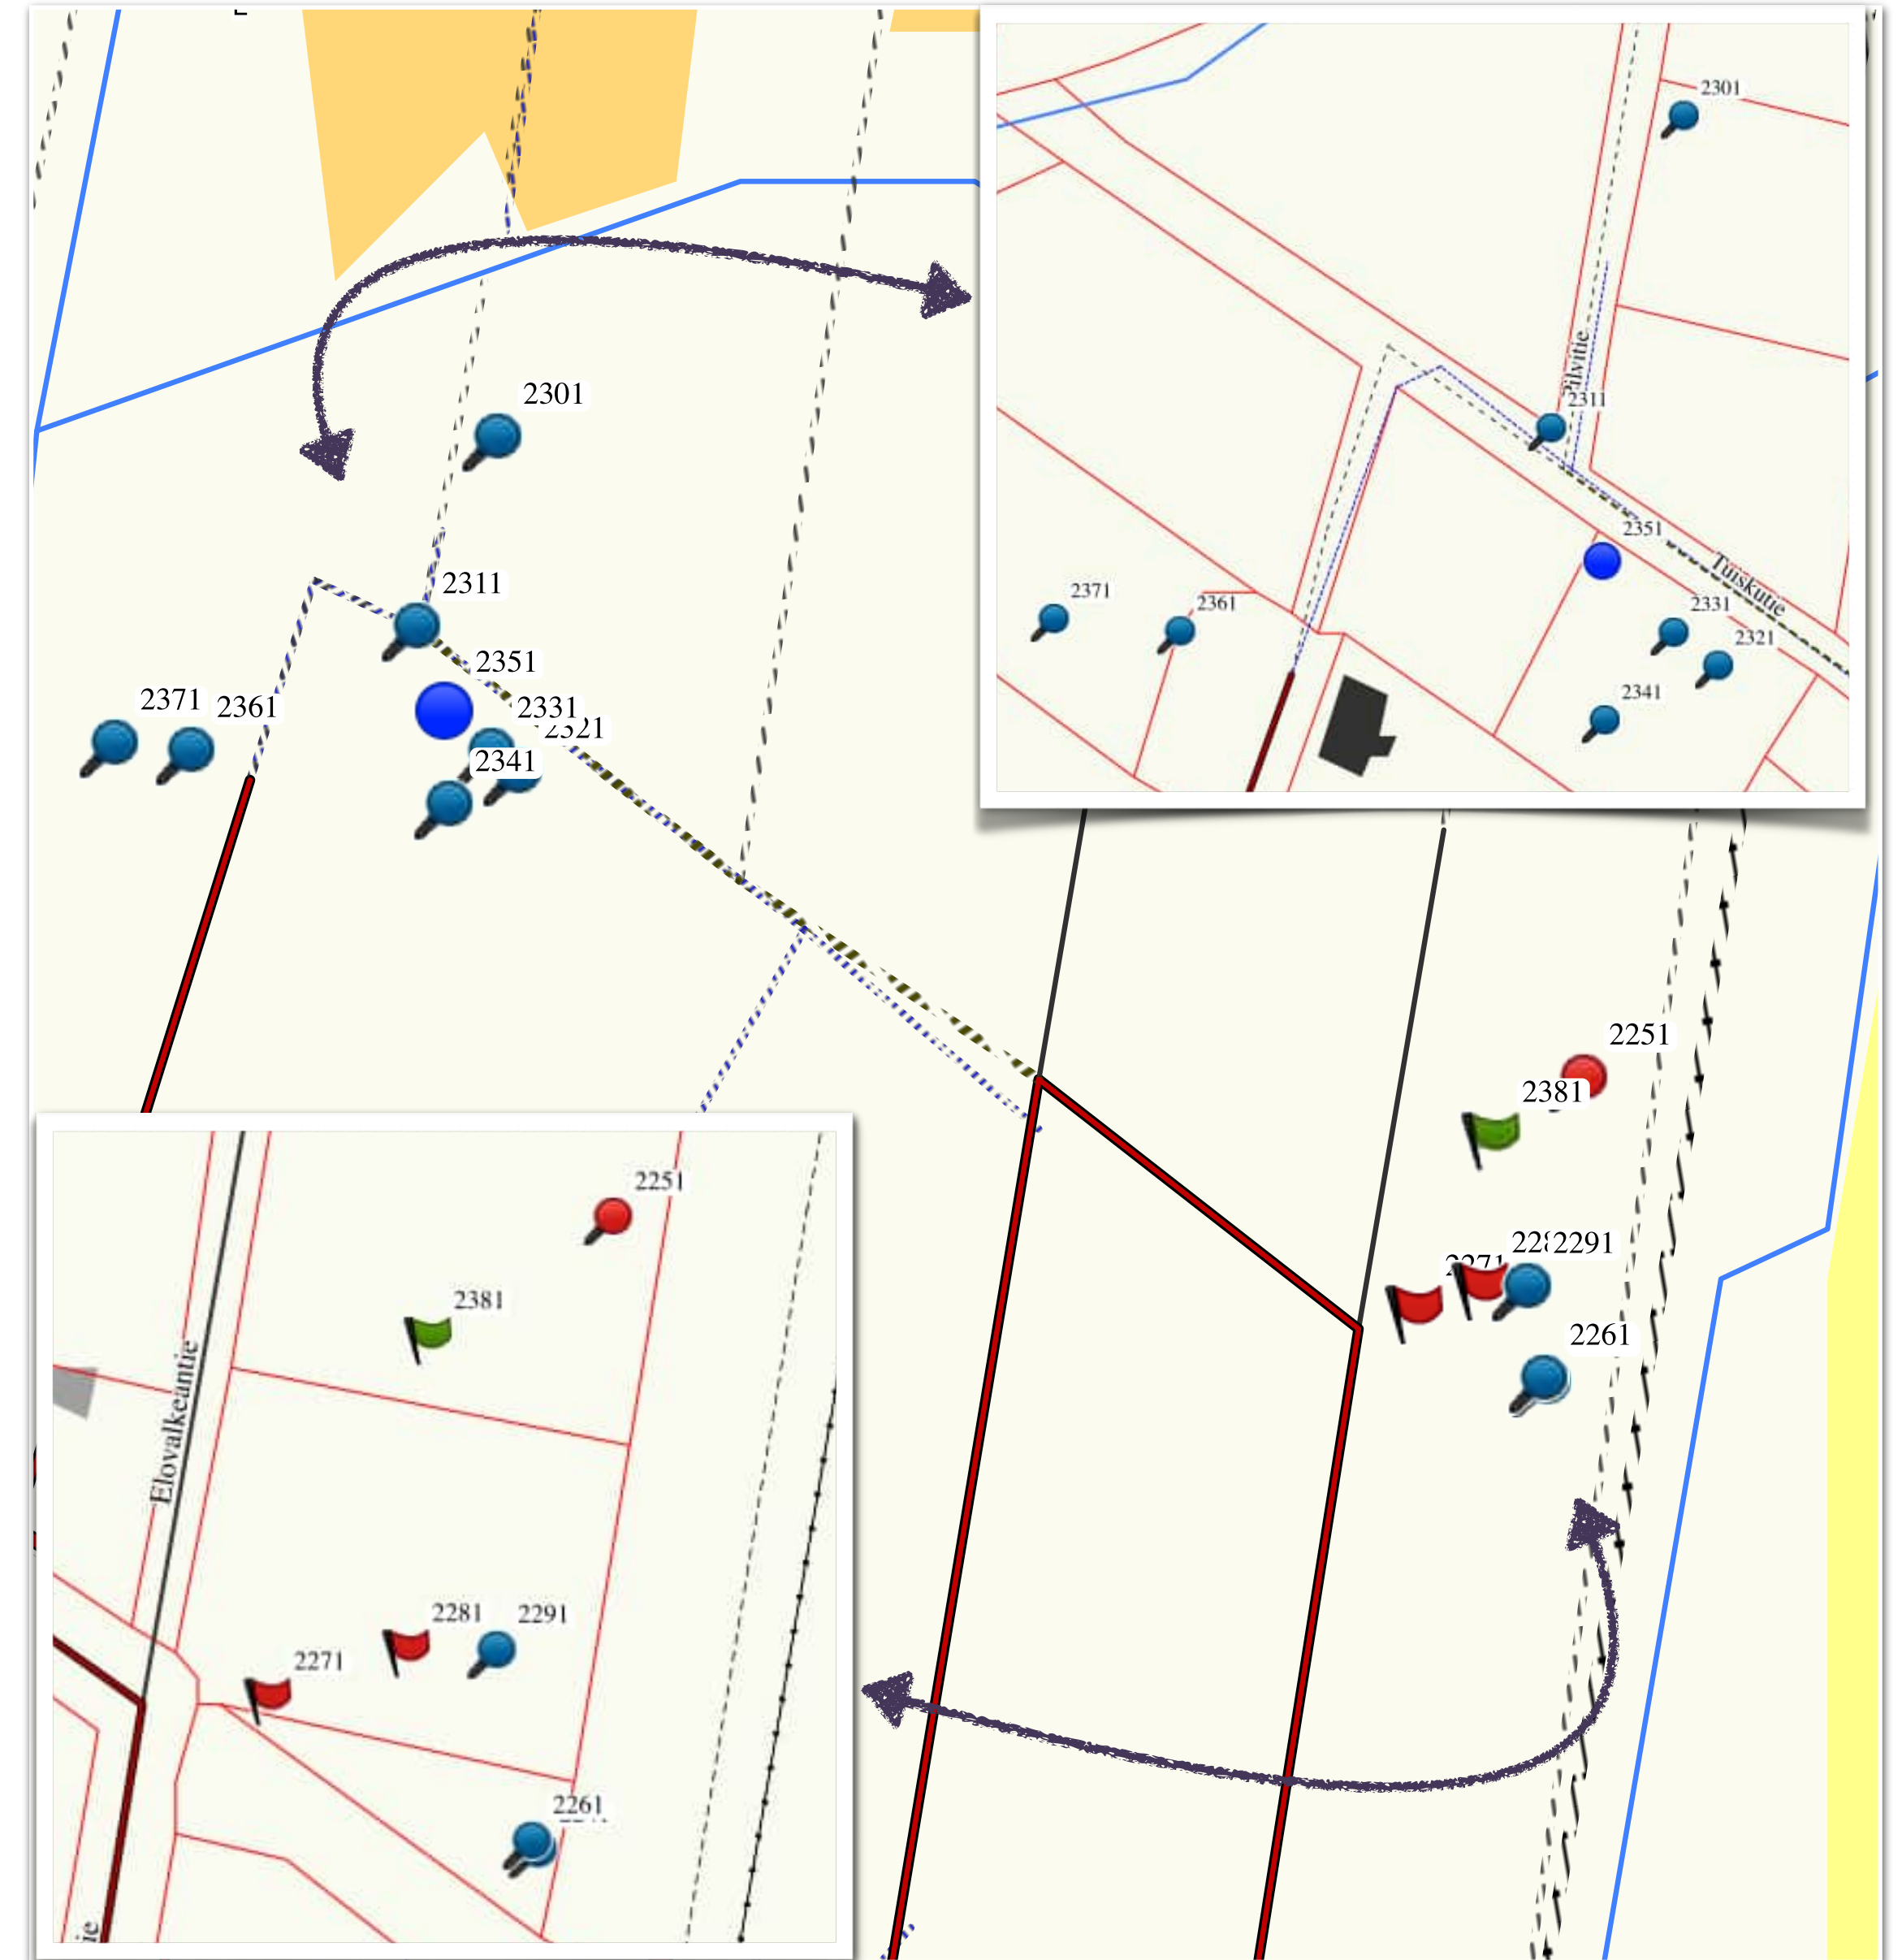

# KOIRAKARTOITUS TOIMEKSIANTO

Luontokartoituskoirilla tehtävän kartoituksen toimeksiantaja on Malmin lentoaseman ystävät ry. Koirakartoituksen toteutti International K9 Institute Oy. Kartoituksen tarkoituksena oli tarkastaa kartalla punaisella merkitty alue liito-oravan havaintojen osalta. Laajempaa luontoselvitystä ei tehty. Luontokartoituskoirien ohjauksesta vastasivat erikoisetsintäkoirien kouluttajat Karita Häkkinen ja Tanja Karpela. Kartan visualisoinnista vastasi Janne Erjola.

## KARTOISSA KÄYTETYT MERKINNÄT

Symboli	Merkitys
Punainen lippu	koiran ilmaisu, ei jätös- eikä kolohavaintoa
Vihreä lippu	koiran ilmaisu ja jätöshavainto
Punainen neula	koiran ilmaisu kolopuulla, ei jätöshavaintoa
Vihreä neula	koiran ilmaisu ja jätöshavainto kolopuulla
Sininen neula	kolopuu, ei jätöshavaintoa eikä koiran ilmaisua
Sininen pallo	risupesä, ei jätöshavaintoa eikä koiran ilmaisua
Vihreä pallo	risupesäpuu, koiran ilmaisu sekä jätöshavainto
Punainen pallo	risupesäpuu, koiran ilmaisu, ei jätöshavaintoa
Keltainen tähtilippu	koiran avulla tehty näköhavainto liito-oravasta

## GPS-LAITTEESEEN HUOMIOKENTÄN LYHENTEET

Lyhenn e	Merkitys	Lyhenn e	Merkitys
I	Ilmaisu	H	Haapa
P	Jätöshavainto	KOI	Koivu
Q	Kuusi	LE	Leppä
MAN	Mänty	RAI	Raita
PIH	Pihlaja	KLO	Kolo
RP	Risupesä	PON	Pönttö
KELO	Kelopuu		

# KOIRAKARTOITUS

**Kesäkuussa (14.6) 2023** suoritettiin kartoitus luontokartoituskoiran avustuksella. Alueella on liito-oravalle sopivia kolopuita ja puustoa. Koira ilmaisi yhden kolopuun (havaintopiste 2251), jonka läheisyydestä löytyi jätöshavainto (havaintopiste (2381). Lisäksi koira ilmaisi kaksi kolopuun läheisyydessä sijaitsevaa haapaa (havaintopisteet 2271 sekä 2281). Havainnot on dokumentoitu ja selvennetty kukin erikseen symboleineen ja kirjainselityksineen.